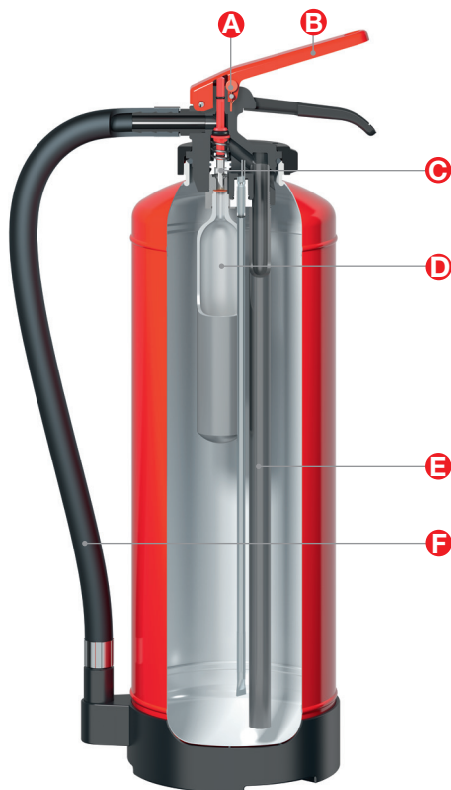

## EASY-LINE Schaum

## Schaum-Aufladefeuertöcher DIN EN 3, GS, MED, BSI

**EASY-LINE – Einfach, umfassend, gut!**

Einfachheit und Sicherheit sind bei der EASY-LINE kein Widerspruch, sondern langjähriges Konzept. Der klare Focus auf das Wesentliche ohne bei Sicherheit und Leistung zu sparen wurde bei der EASY-LINE eindrucksvoll konstruktiv umgesetzt. Die EASY-LINE bildet das breiteste Löschmittelspektrum.

### ■ Hauptvorteile der EASY-LINE

- Großes Leistungsportfolio innerhalb der Löschmittel Schaum (6 und 9 l), Wasser (6 und 9 l), Fettbrand (3 und 6 l) und Pulver (6, 9 und 12 kg)
- Durchgängig einheitliche Bedienelemente
- Gute Trageeigenschaften durch stabilen Handhebel
- Einheitlicher, hochfester, glasfaserverstärkter Spezial-Kunststoff-Ventilkörper. Zudem robust, zugfest, stabil, hohe Chemikalienbeständigkeit, feuchtigkeitsbeständig, korrosionsfrei, hohe Temperaturbeständigkeit, UV-beständig
- Alle Ventilanbauteile mit standardisiertem Schraubanschluss
- Einheitlicher Gewinding M 74
- Einheitliche, schwarz eloxierte Metall-Überwurfmuttern
- Alterungsbeständige Schlauchleitung

### Schaum-Aufladefeuertöcher SK

- Gute Leistung (183B) am B-Brand (12 Löschmitteleinheiten) mit 6 l Inhalt
- Sehr hohe Netz Wirkung des Löschmittels bewirkt Kühl- und Stickeffekt
- Separate Unterbringung des Schaumkonzentrats in vormontierter Kartusche (keine Schwimmkartusche!), getrennt vom Wasser – extrem wartungsfreundlich
- Grüner Farbcode des Beschriftungsbildes signalisiert: GLORIA Öko-Tipp
- Spezial-Sprühnebeldüse mit hoher Flächenabdeckung ermöglicht eine optimale Ausbringung des Löschmittels
- Rückzündungen werden weitgehend unterdrückt